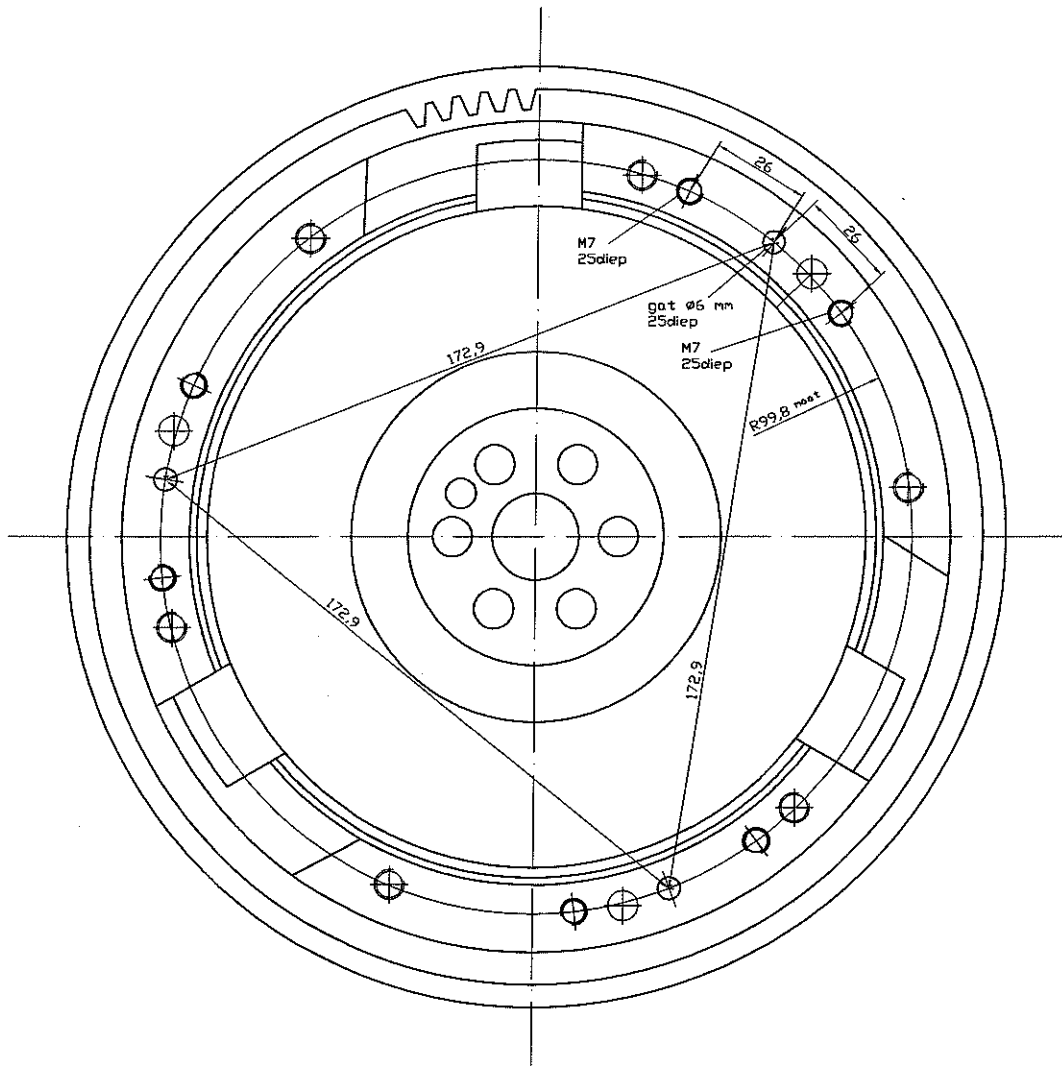

BLOK IN FRAME RECHTS

1540

BLOK IN FRAME VOOR

1:10 A4

VLEIOWIEL DAIHATSU AANPASSING VOOR
BMW KOPPELING + DRUKPLAAT + VEER

1:2 A4