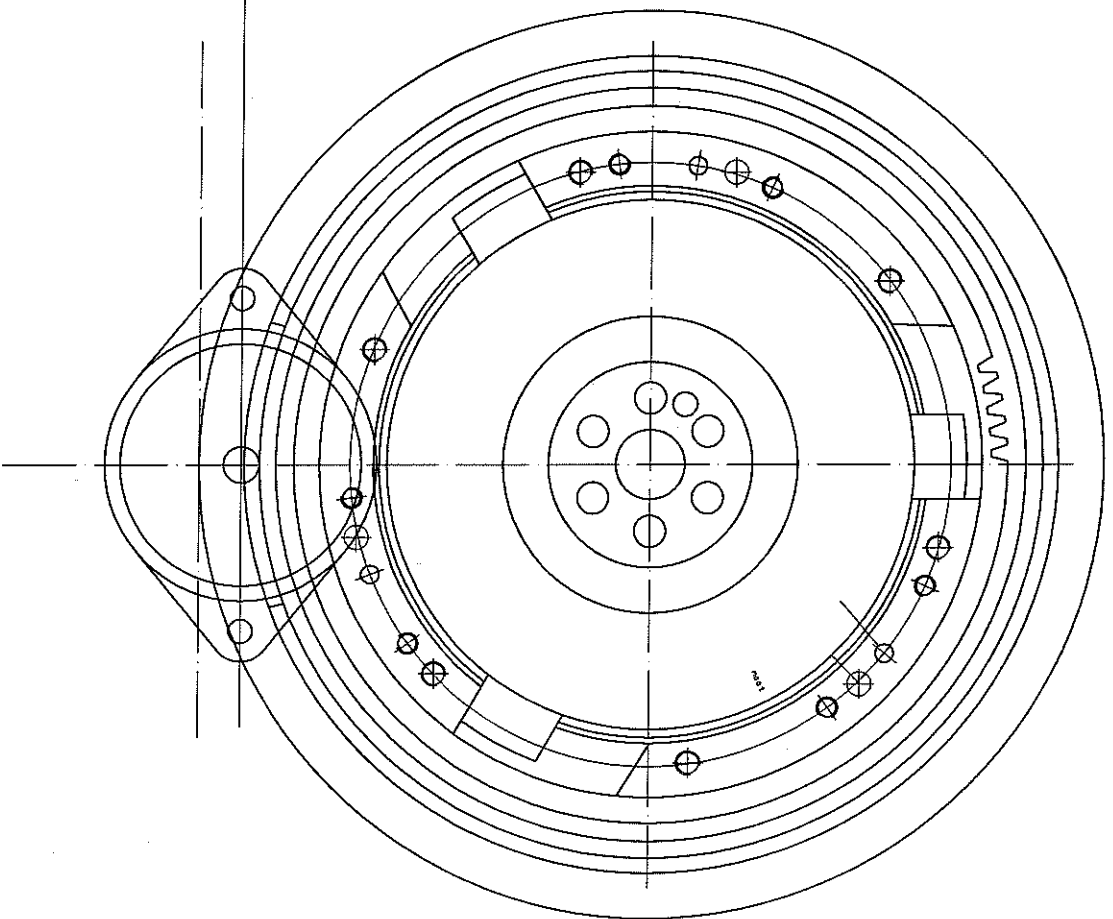

BLOK IN FRAME RECHTS

1540

BLOK IN FRAME VOOR

1:10 A4

VLEIOWIEL DAIHATSU AANPASSING VOOR
BMW KOPPELING + DRUKPLAAT + VEER

1:2 A4